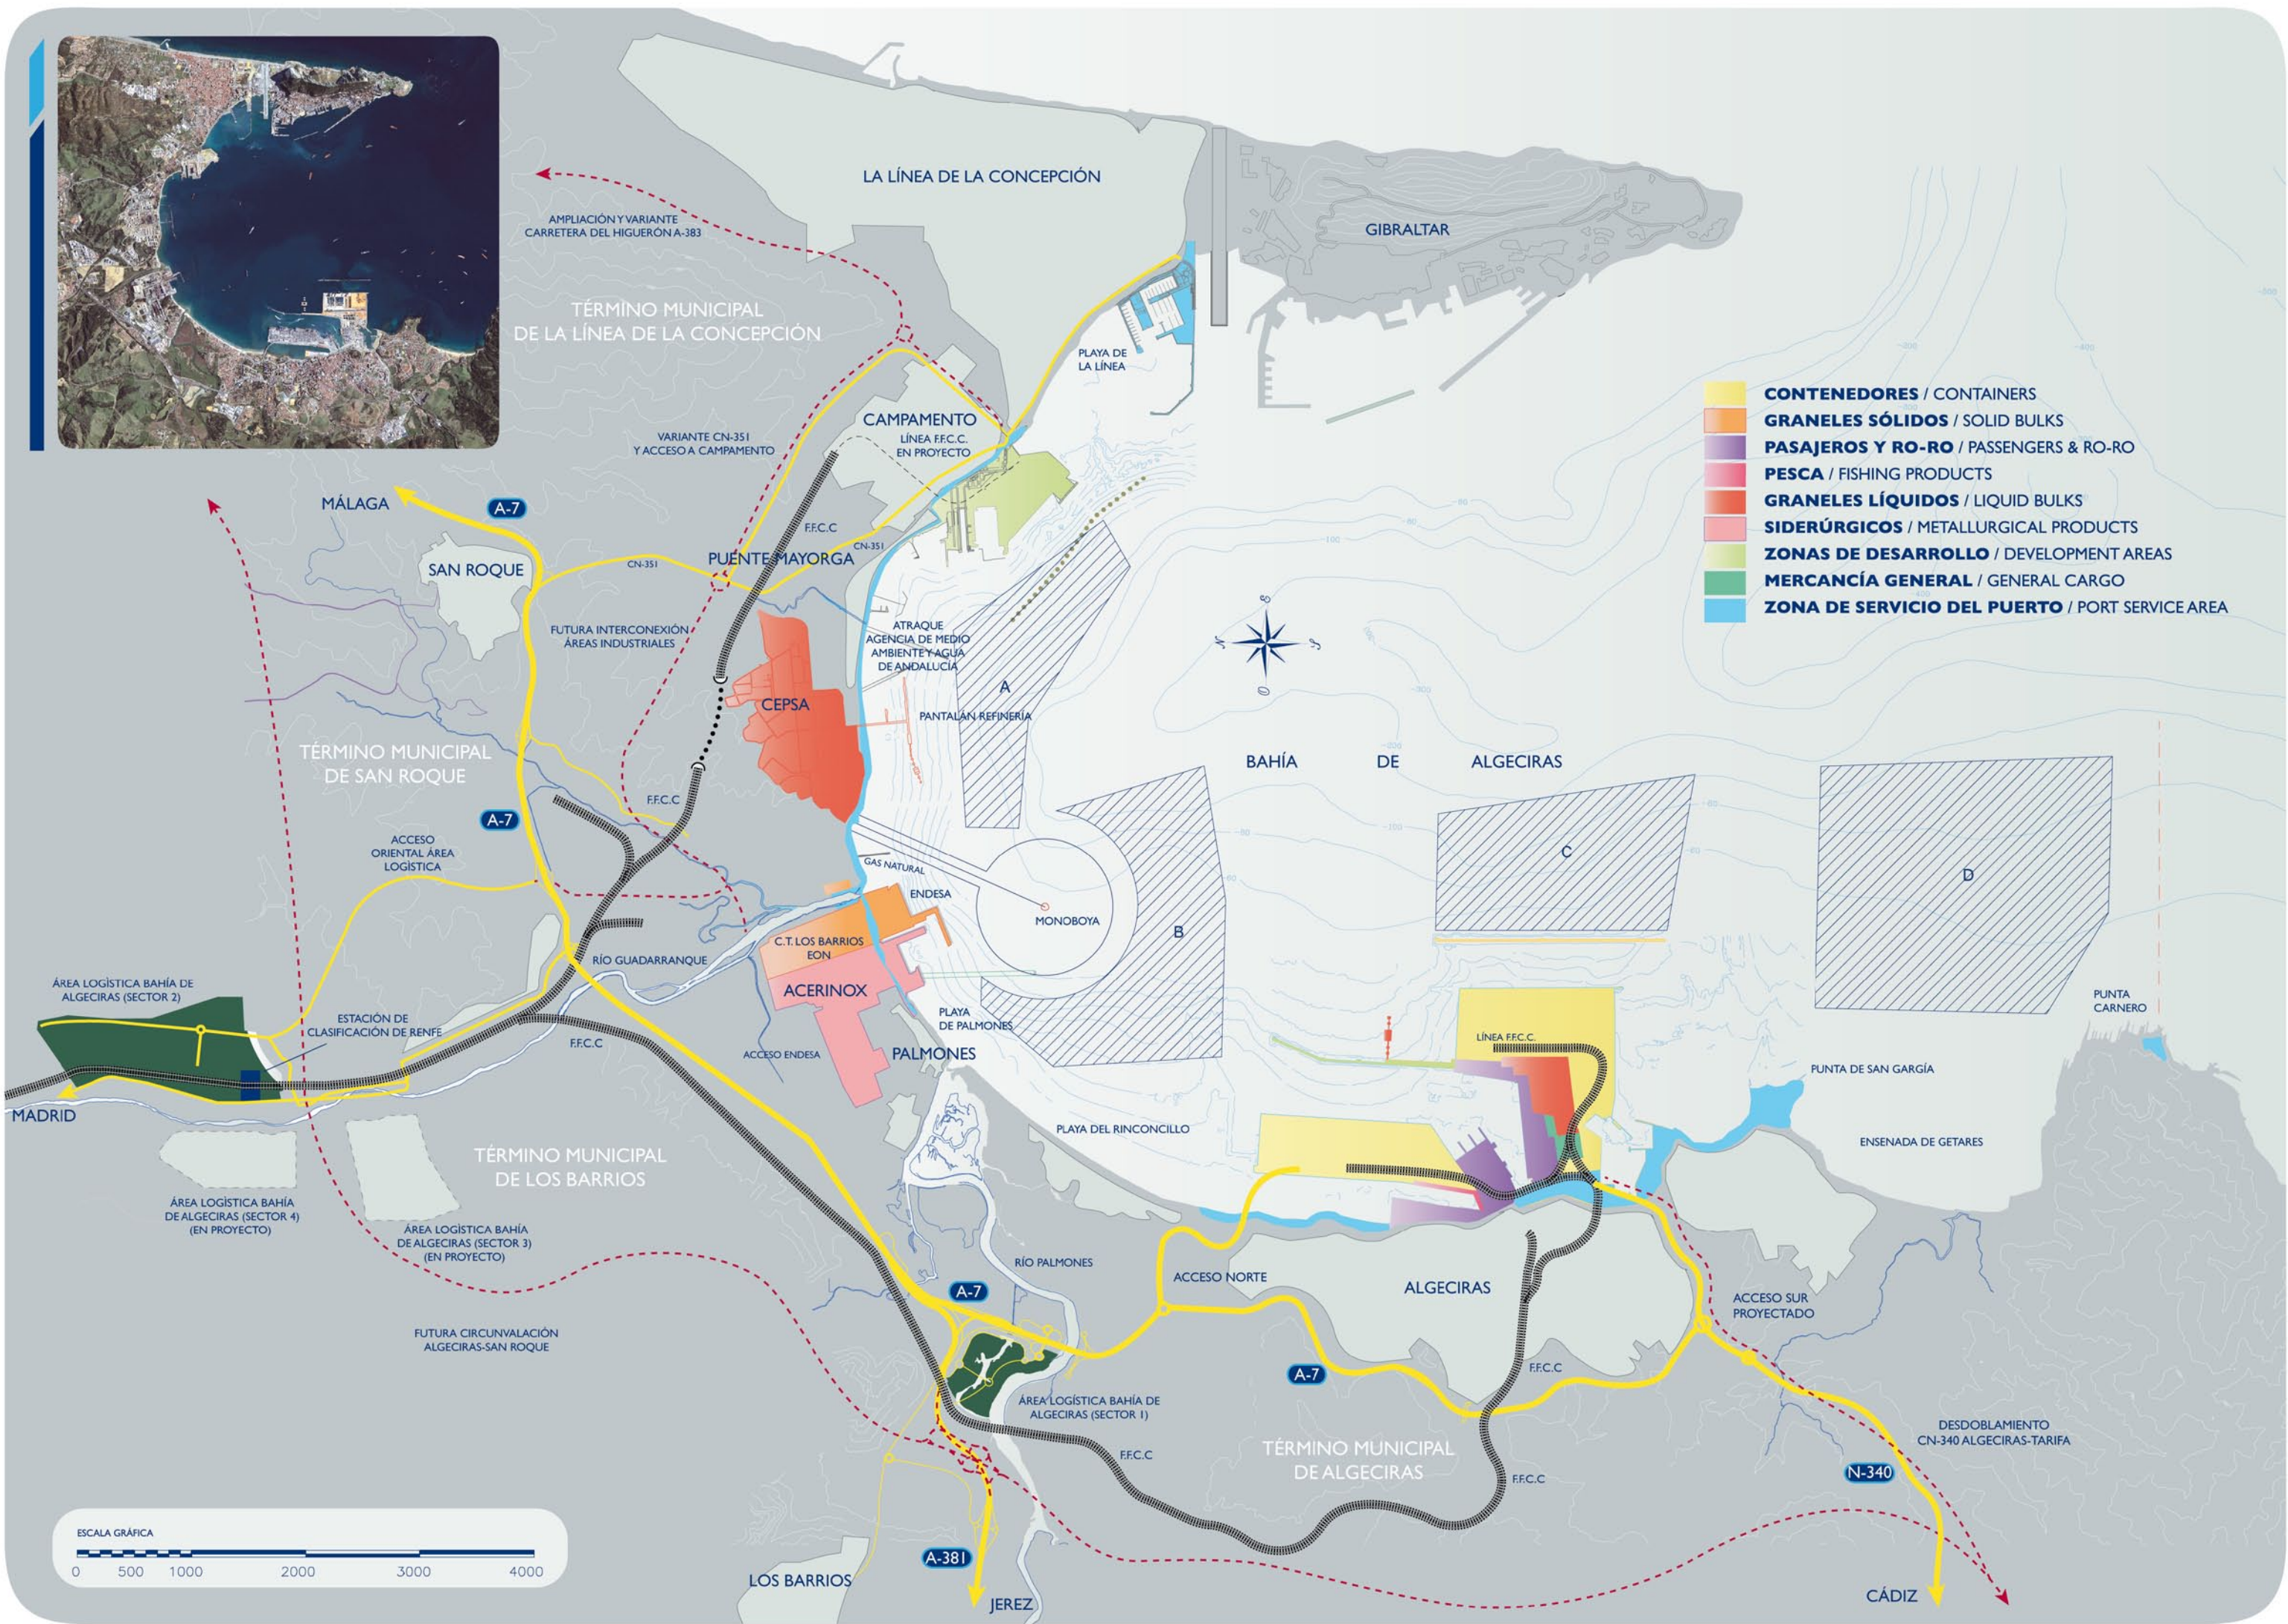

PLANOS / MAPS

2012-2013

Puerto Bahía de Algeciras

Autoridad Portuaria de la Bahía de Algeciras

- CONTENEDORES / CONTAINERS**
- GRANELES SÓLIDOS / SOLID BULKS**
- PASAJEROS Y RO-RO / PASSENGERS & RO-RO**
- PESCA / FISHING PRODUCTS**
- GRANELES LÍQUIDOS / LIQUID BULKS**
- SIDERÚRGICOS / METALLURGICAL PRODUCTS**
- ZONAS DE DESARROLLO / DEVELOPMENT AREAS**
- MERCANCÍA GENERAL / GENERAL CARGO**
- ZONA DE SERVICIO DEL PUERTO / PORT SERVICE AREA**

PUERTO BAHÍA DE ALGECIRAS / PORT OF ALGECIRAS BAY

1. ACCESO NORTE
2. ESTACIÓN DE SERVICIO
3. GIBUNCO SHIP AGENCY, S.L.
4. SCAMP MARINE, S.L.
5. VIGILANCIA ADUANERA
6. ÁREA TRANSPORTISTAS
7. PUESTO DE INSPECCIÓN FRONTERIZO
8. C.S.I. (CONTAINER SECURITY INICIATIVE)
9. AGENCIA ESTATAL DE ADMINISTRACIÓN TRIBUTARIA
10. DOCKS LOGISTICS SPAIN, S.A.
11. AENA
12. ACCIONA TRASMEDITERRÁNEA
13. SAGEP ADMINISTRACIÓN / AUDITORIO MILLÁN PICAZO
14. ADUANAS
15. EDIFICIO APBA
16. COMANDANCIA DE MARINA
17. AUTORIDAD PORTUARIA
18. CONSEJERÍA DE AGRICULTURA (JUNTA DE ANDALUCÍA)
19. CENTRO DE CONTROL (POLICÍA PORTUARIA)
20. EDIFICIO CONSERVACIÓN

ÁREA PORTUARIA DE CAMPAMENTO CAMPAMENTO PORT AREA

PUERTO DE TARIFA PORT OF TARIFA

- 1.- COFRADÍA DE PESCADORES DE TARIFA
- 2.- DOCADA, S.L
- 3.- HORMIGONES DEL ESTRECHO, S.L
- 4.- PETROPESCA, S.L
- 5.- SOC. EST. DE SALVAMENTO Y SEG. MARÍTIMA
- 6.- INDUSTRIA DAHESA, S.L
- 7.- ALMADRABAS DE ESPAÑA, S.A
- 8.- JUAN RAMÓN MAZA PALACIOS
- 9.- C.F.P. LA ARAÑA
- 10.- YELLOW SUBMARINE TARIFA, S.L
- 11.- FUNDACIÓN FIRMIM
- 12.- CAPITANÍA MARÍTIMA DE TARIFA
- 13.- CIES-SUB CB
- 14.- ALFA ATS, S.L
- 15.- AMARRAJES PORTUARIOS, S.L
- 16.- CENTRO Y AVENTURAS DEL ESTRECHO