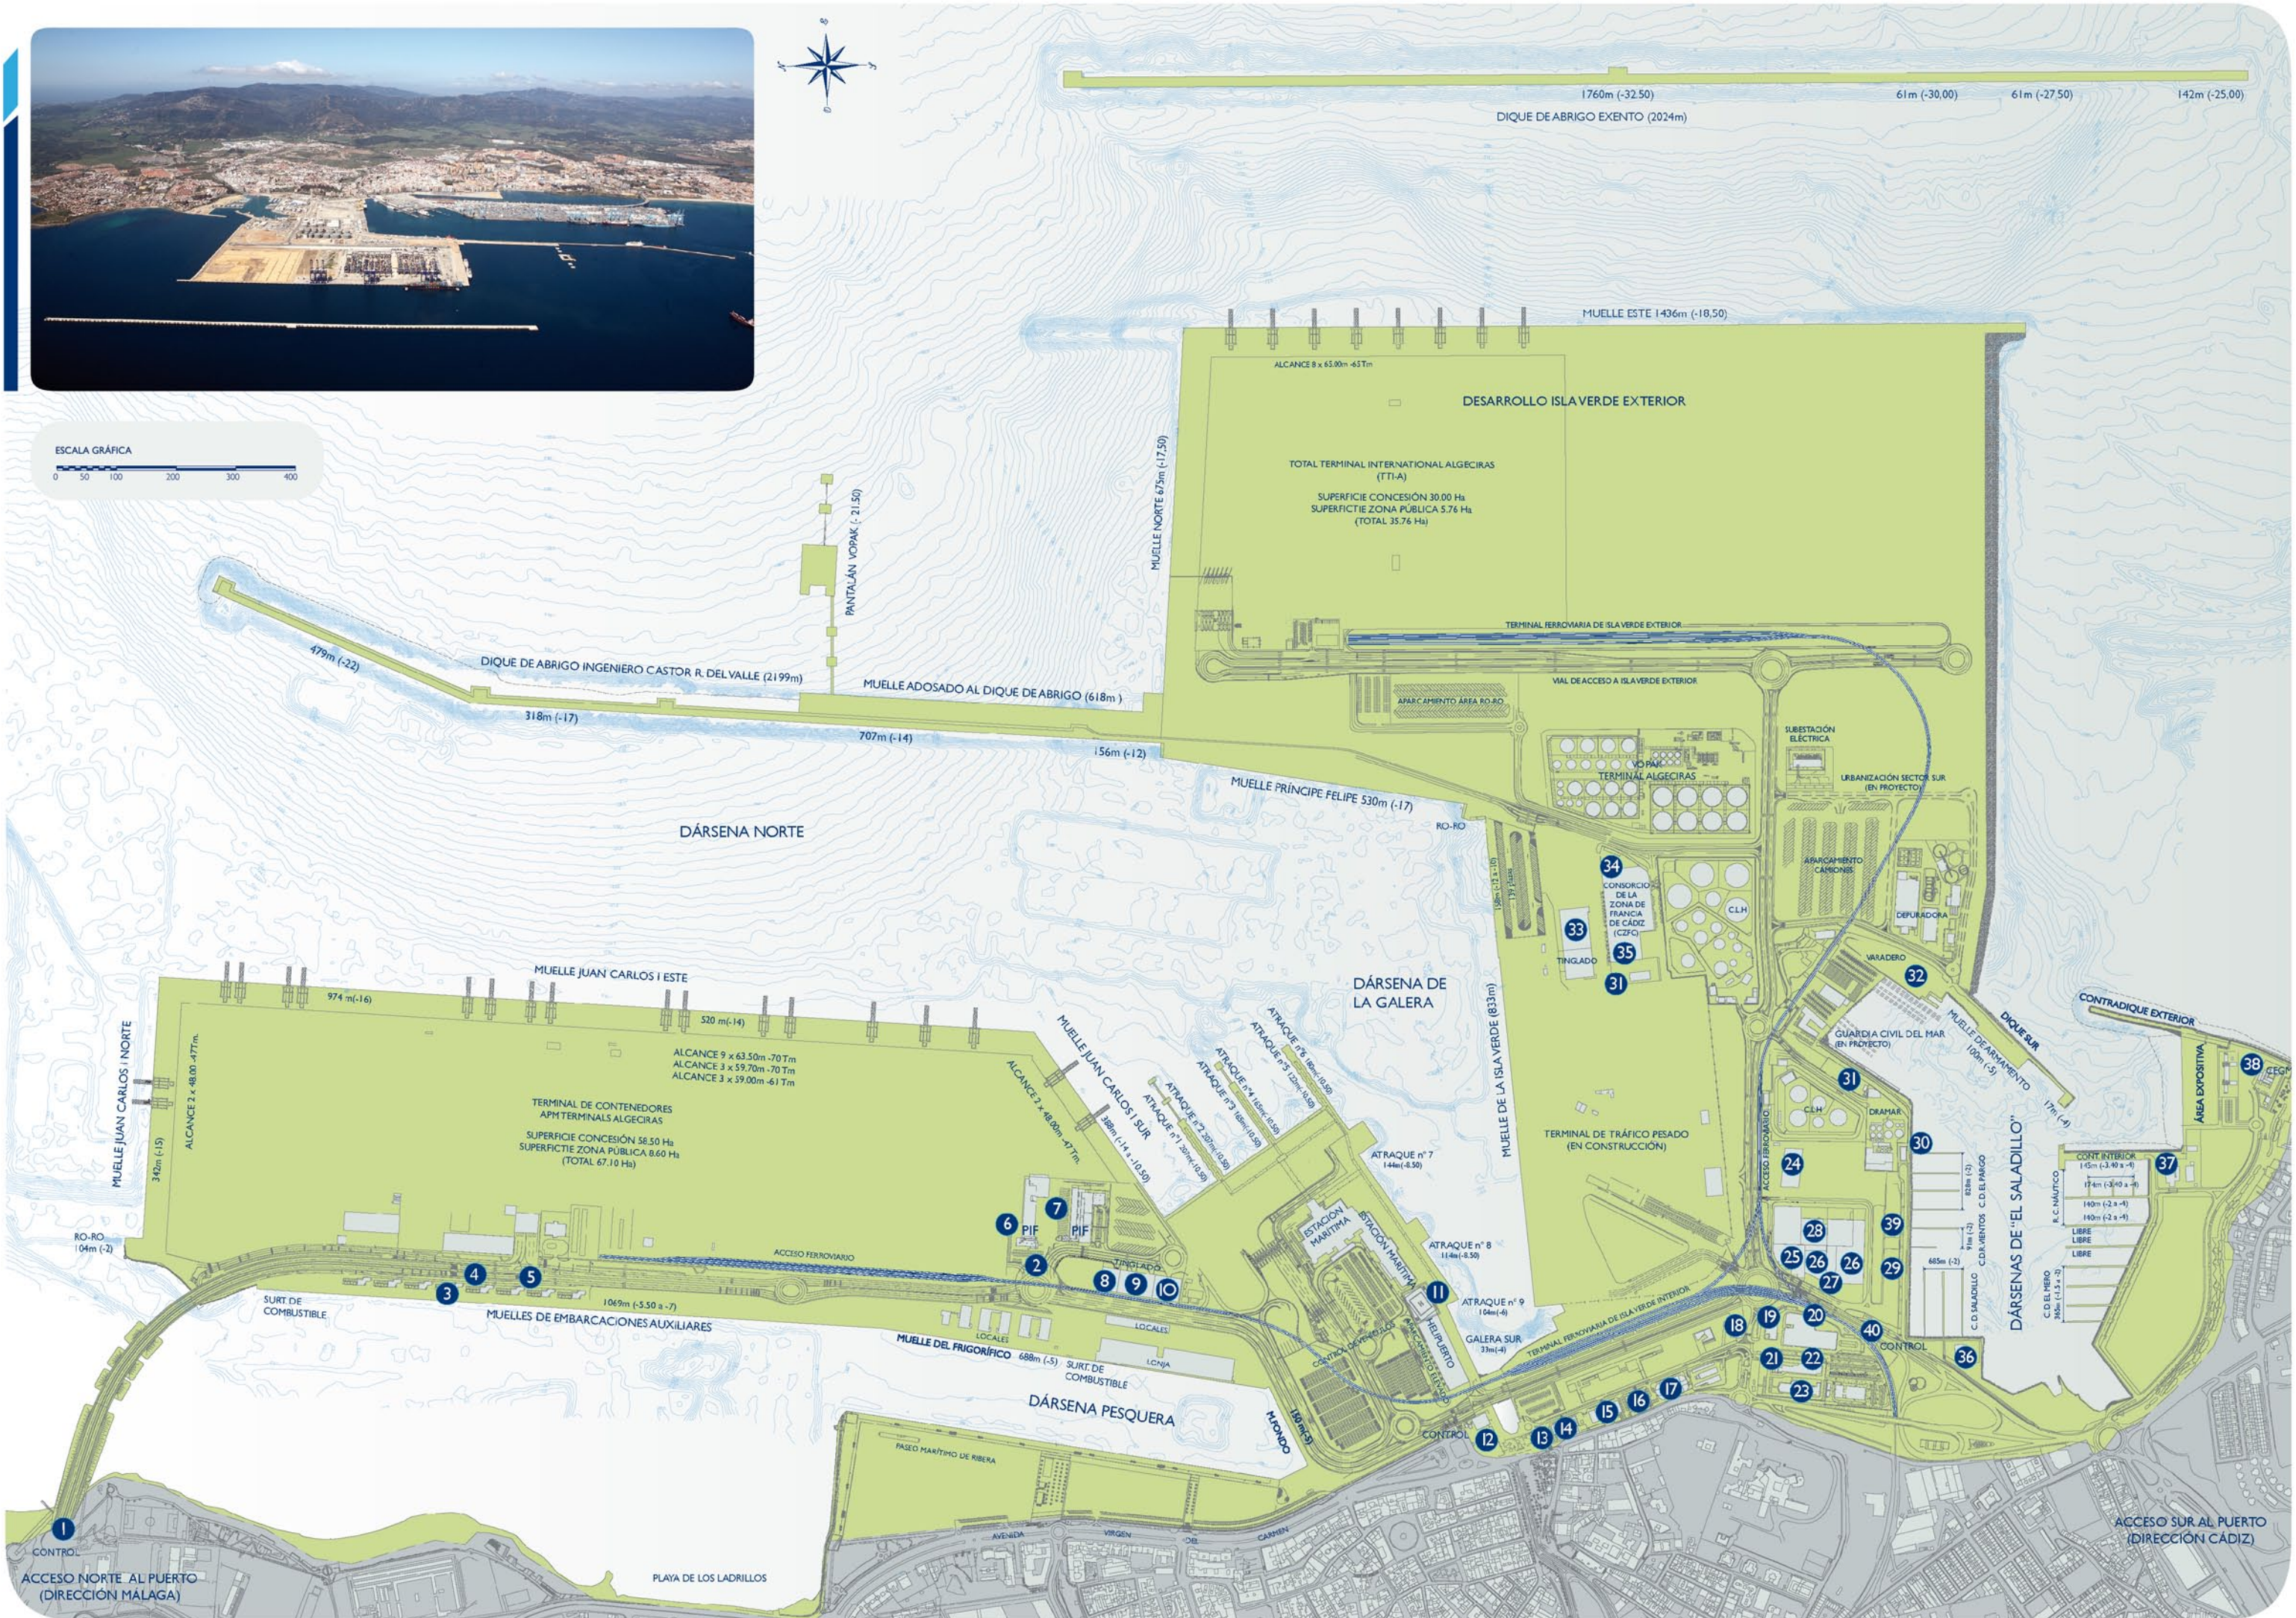

PLANOS / MAPS

2012-2013

Puerto Bahía de Algeciras

Autoridad Portuaria de la Bahía de Algeciras

- CONTENEDORES / CONTAINERS**
- GRANELES SÓLIDOS / SOLID BULKS**
- PASAJEROS Y RO-RO / PASSENGERS & RO-RO**
- PESCA / FISHING PRODUCTS**
- GRANELES LÍQUIDOS / LIQUID BULKS**
- SIDERÚRGICOS / METALLURGICAL PRODUCTS**
- ZONAS DE DESARROLLO / DEVELOPMENT AREAS**
- MERCANCÍA GENERAL / GENERAL CARGO**
- ZONA DE SERVICIO DEL PUERTO / PORT SERVICE AREA**

PUERTO BAHÍA DE ALGECIRAS / PORT OF ALGECIRAS BAY

1. ACCESO NORTE
2. ESTACIÓN DE SERVICIO
3. GIBUNCO SHIP AGENCY, S.L.
4. SCAMP MARINE, S.L.
5. VIGILANCIA ADUANERA
6. ÁREA TRANSPORTISTAS
7. PUESTO DE INSPECCIÓN FRONTERIZO
8. C.S.I. (CONTAINER SECURITY INICIATIVE)
9. AGENCIA ESTATAL DE ADMINISTRACIÓN TRIBUTARIA
10. DOCKS LOGISTICS SPAIN, S.A.
11. AENA
12. ACCIONA TRASMEDITERRÁNEA
13. SAGEP ADMINISTRACIÓN / AUDITORIO MILLÁN PICAZO
14. ADUANAS
15. EDIFICIO APBA
16. COMANDANCIA DE MARINA
17. AUTORIDAD PORTUARIA
18. CONSEJERÍA DE AGRICULTURA (JUNTA DE ANDALUCÍA)
19. CENTRO DE CONTROL (POLICÍA PORTUARIA)
20. EDIFICIO CONSERVACIÓN

ÁREA PORTUARIA DE CAMPAMENTO CAMPAMENTO PORT AREA

PUERTO DE TARIFA PORT OF TARIFA

- 1.- COFRADÍA DE PESCADORES DE TARIFA
- 2.- DOCADA, S.L
- 3.- HORMIGONES DEL ESTRECHO, S.L
- 4.- PETROPESCA, S.L
- 5.- SOC. EST. DE SALVAMENTO Y SEG. MARÍTIMA
- 6.- INDUSTRIA DAHESA, S.L
- 7.- ALMADRABAS DE ESPAÑA, S.A
- 8.- JUAN RAMÓN MAZA PALACIOS
- 9.- C.F.P. LA ARAÑA
- 10.- YELLOW SUBMARINE TARIFA, S.L
- 11.- FUNDACIÓN FIRMIM
- 12.- CAPITANÍA MARÍTIMA DE TARIFA
- 13.- CIES-SUB CB
- 14.- ALFA ATS, S.L
- 15.- AMARRAJES PORTUARIOS, S.L
- 16.- CENTRO Y AVENTURAS DEL ESTRECHO